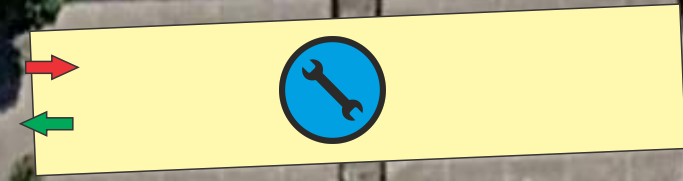

CPKA
Rally²⁰²⁶
de Lisboa
CAMPEONATO DE PORTUGAL DE RALIS

ZR 1/2/3 
Encarnação

39° 01.720' N
09 22.284' W

Info.

-  Veículo de Combate a Incêndios
-  Baías Metálicas
-  Tapete ecológico

Parque de Reboques